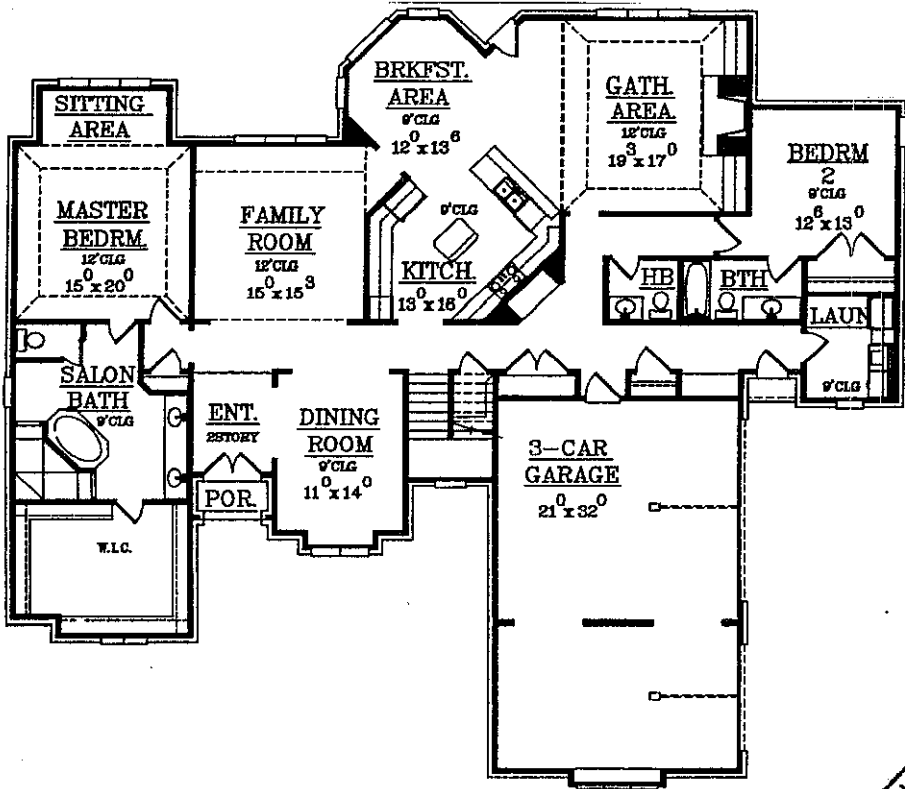

# Chateau III

Sq. Ftg. 3,674

8014 Club Center Dr., #11  
 Cordova, TN 38016  
 901-753-3950  
[www.hallmarkbuildersinc.net](http://www.hallmarkbuildersinc.net)