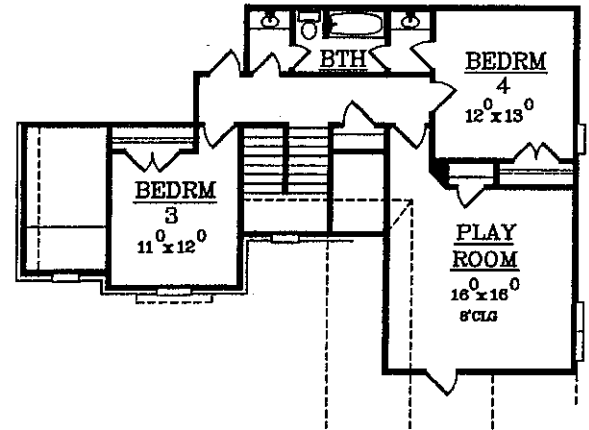

# Chateau III

Sq. Ftg. 3,674

8014 Club Center Dr., #11  
 Cordova, TN 38016  
 901-753-3950  
[www.hallmarkbuildersinc.net](http://www.hallmarkbuildersinc.net)